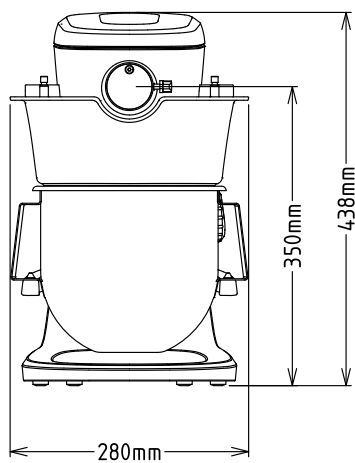

Front aanzicht