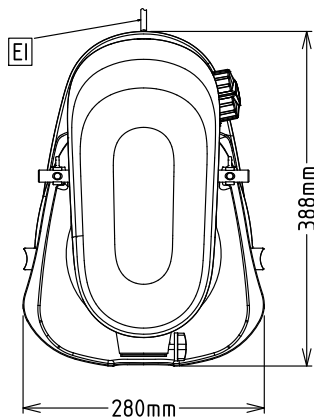

Goedkeuring

Front aanzicht

Zij aanzicht

EI = Elektrische aansluiting

Boven aanzicht

Elektra

Voltage

600190 (EMX5BWH) 200-240 V/1N ph/50/60 Hz

Elektrisch max. vermogen

0.5 kW

Stekker type

CE-SCHUKO

Capaciteit

Capaciteit 5.5 liter

Algemene gegevens

Externe afmetingen, lengte 280 mm

Externe afmetingen, breedte 388 mm

Externe afmetingen, hoogte 438 mm

Gewicht, netto (kg) 11

Waterdichtheid index IP23

Meegeleverde accessoires

- 1 stuks MENGKOM 5 liter, roestvrijstaal, PNC 653754 voor EMX5 menger
- 1 stuks SEMI SPIRAAL KNEEDHAAK, PNC 653755 roestvrijstaal, voor 5 liter menger
- 1 stuks MENGARM, roestvrijstaal, voor 5 PNC 653756 liter menger
- 1 stuks GARDE, roestvrijstaal, voor 5 PNC 653757 liter menger