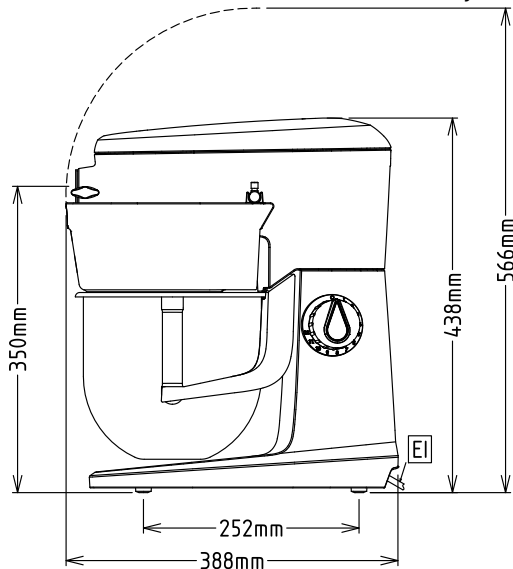

Zij aanzicht

EI = Elektrische aansluiting